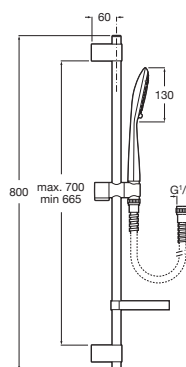

SENSUM

SQUARE - Pară de duș cu 4 funcții Sensum Square. Bară de duș 800mm, suport săpun și furtun flexibil 1,7m. Crom

PRE (FĂRĂ TVA) (FĂRĂ TVA)

448,00 LEI

SCHIȚE TEHNICE

CARACTERISTICI

Bară glisantă inclusă

Diametru (mm): 130

Finisaj: Crom

Furtun flexibil inclus

Număr de funcții: 4

Easyclean®

Tipuri de funcții
Tipuri de funcții: NightRain

Tipuri de funcții
Tipuri de funcții: Pulse

Tipuri de funcții
Tipuri de funcții: Rain